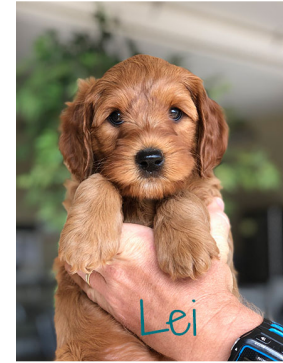

Pedigree Certificate

Daisy Hill's Lei "Oakley"

Breed: Multigen Australian Labradoodle
 D.O.B.: 4/17/2018
 Sex: Female
 Color: red
 ID: 933000120158709

Parents	Grandparents	Great Grandparents
<p><i>Sire</i></p> <p>Mountain View's Macciato</p>	<p><i>Sire</i></p> <p>Tuscan's Rocco Cappuccino</p> <p><i>Dam</i></p> <p>Mountain View's Molly</p>	<p><i>Sire</i></p> <p>Tuscan's Rocco Bellagio</p> <p><i>Dam</i></p> <p>Tuscan's Ceilo Jewels</p> <p><i>Sire</i></p> <p>Mountain View's Zeke</p> <p><i>Dam</i></p> <p>Mountain View's Legendary Rose</p>
<p><i>Dam</i></p> <p>Daisy Hill's Zola</p>	<p><i>Sire</i></p> <p>Ladd Hill's Mclver</p> <p><i>Dam</i></p> <p>Daisy Hill's Safe Haven</p>	<p><i>Sire</i></p> <p>Ladd Hill's Bringin It Home Bacon</p> <p><i>Dam</i></p> <p>Puppy Loves Bramble Berry</p> <p><i>Sire</i></p> <p>Ladd Hill's Quixote</p> <p><i>Dam</i></p> <p>Daisy Hill's Life of Riley</p>